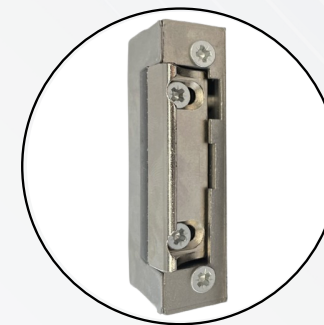

SCH1410

Abrepuertas eléctrico 1410 C -
12/24 VAC/DC 12 VDC.

SCH1411

Abrepuertas eléctrico
Invertido 12VDC Sin escudo.

SCH1430B/C

Abrepuertas eléctrico 12V
AC/DC. MEMORIA AUT.

SCH1433

Abrepuertas eléctrico
12/24 VAC/DC 12 VDC.