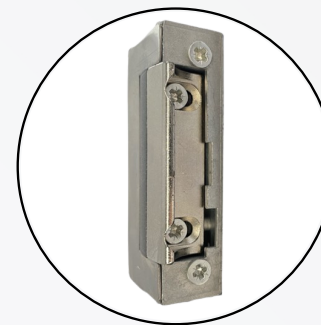

*Modelos diferentes aguja:

SCH1330 (30 MM) / SCH1335
(35 MM) / SCH1340 (40 MM).

Accesorios

SCH901X

Escudo Corto - Ancho
Inox.

SCH907X

Escudo Largo Ancho
Inox.

SCH844

Abrepuertas Automatico-
Interno (Ac) Pestillo
Regulable.

SCH6918

Pasacables Encastrar
290mm.

SCH909X

Escudo Corto - Estrecho
Inox.

SCH910X

Escudo Largo Estrecho
Inox.

Abrepuertas y accesorios

SCH1410

Abrepuertas eléctrico 1410 C -
12/24 VAC/DC 12 VDC.

SCH1411

Abrepuertas eléctrico
Invertido 12VDC Sin escudo.

SCH1430B/C

Abrepuertas eléctrico 12V
AC/DC. MEMORIA AUT.

SCH1433

Abrepuertas eléctrico
12/24 VAC/DC 12 VDC.