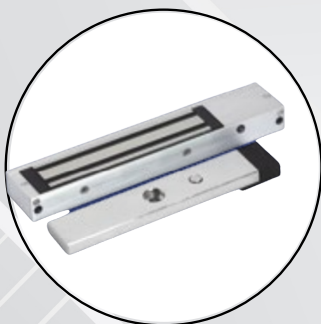

Abrepuertas

SCH1820

Abrepuertas
electromagnético
Superficie 300kg.

+ Soporte tipo L ref.:

SCH1820L

*Electronica
suministrada suelta.

SCH1325

Cierre Electr. Retráctil Twin
12 V Ac/Dc Aguja 25mm.
(Seguridad)

*Modelos diferentes aguja:

SCH1330 (30 MM) / SCH1335
(35 MM) / SCH1340 (40 MM).

Accesorios

SCH901X

Escudo Corto - Ancho
Inox.

SCH907X

Escudo Largo Ancho
Inox.

SCH844

Abrepuertas Automatico-
Interno (Ac) Pestillo
Regulable.

SCH6918

Pasacables Encastrar
290mm.

SCH909X

Escudo Corto - Estrecho
Inox.

SCH910X

Escudo Largo Estrecho
Inox.

Abrepuertas y accesorios