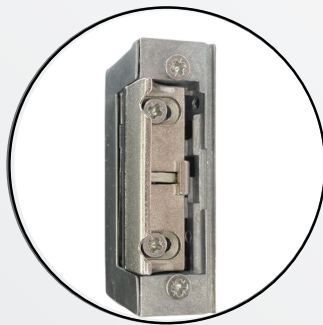

SCH1736

Abrepuertas eléctrico AUT.
AC/DC 6-12V. BOB. A.